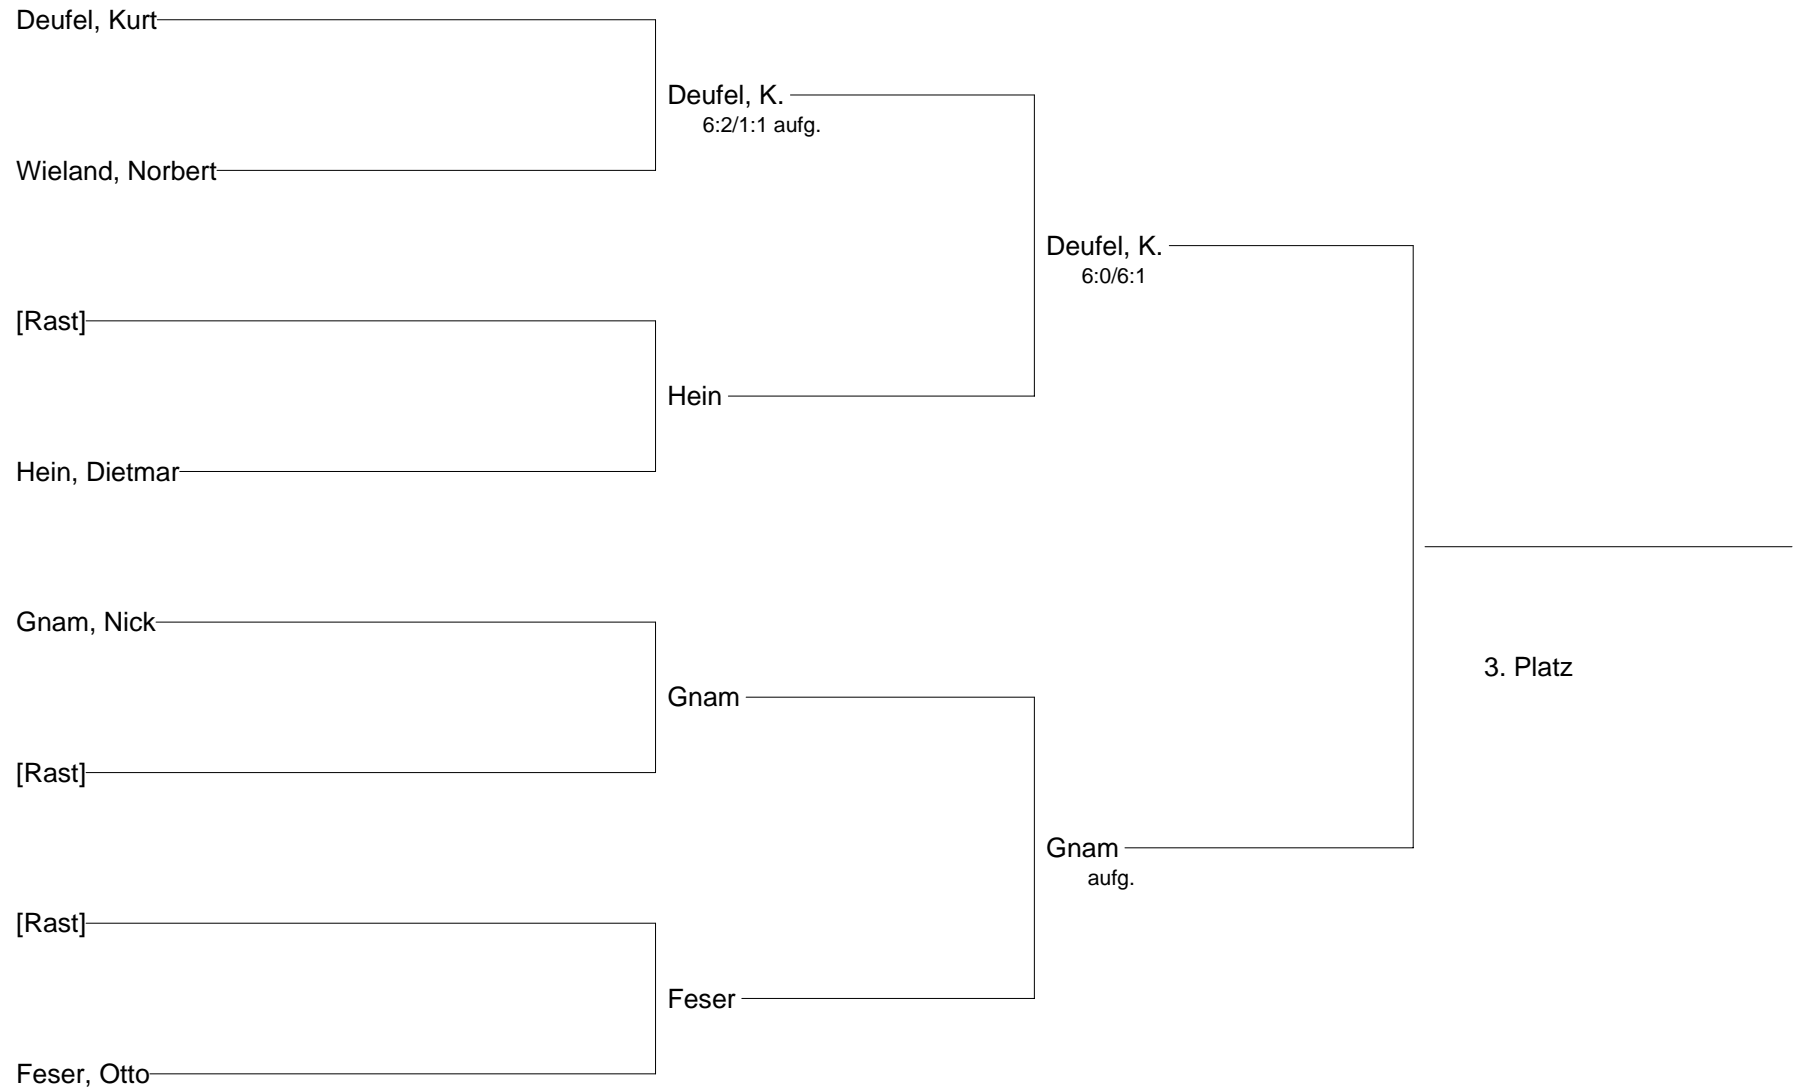

Reis, A. / Schrank

- Koch, M. / Buchta

6:2/2:6/10:8

3. Platz

Nock / Reis, E.

- Domes, B. / Drescher

1:6/6:3/4:10

Clubmeisterschaft 2011 Herren 50 Einzel Nebenrunde