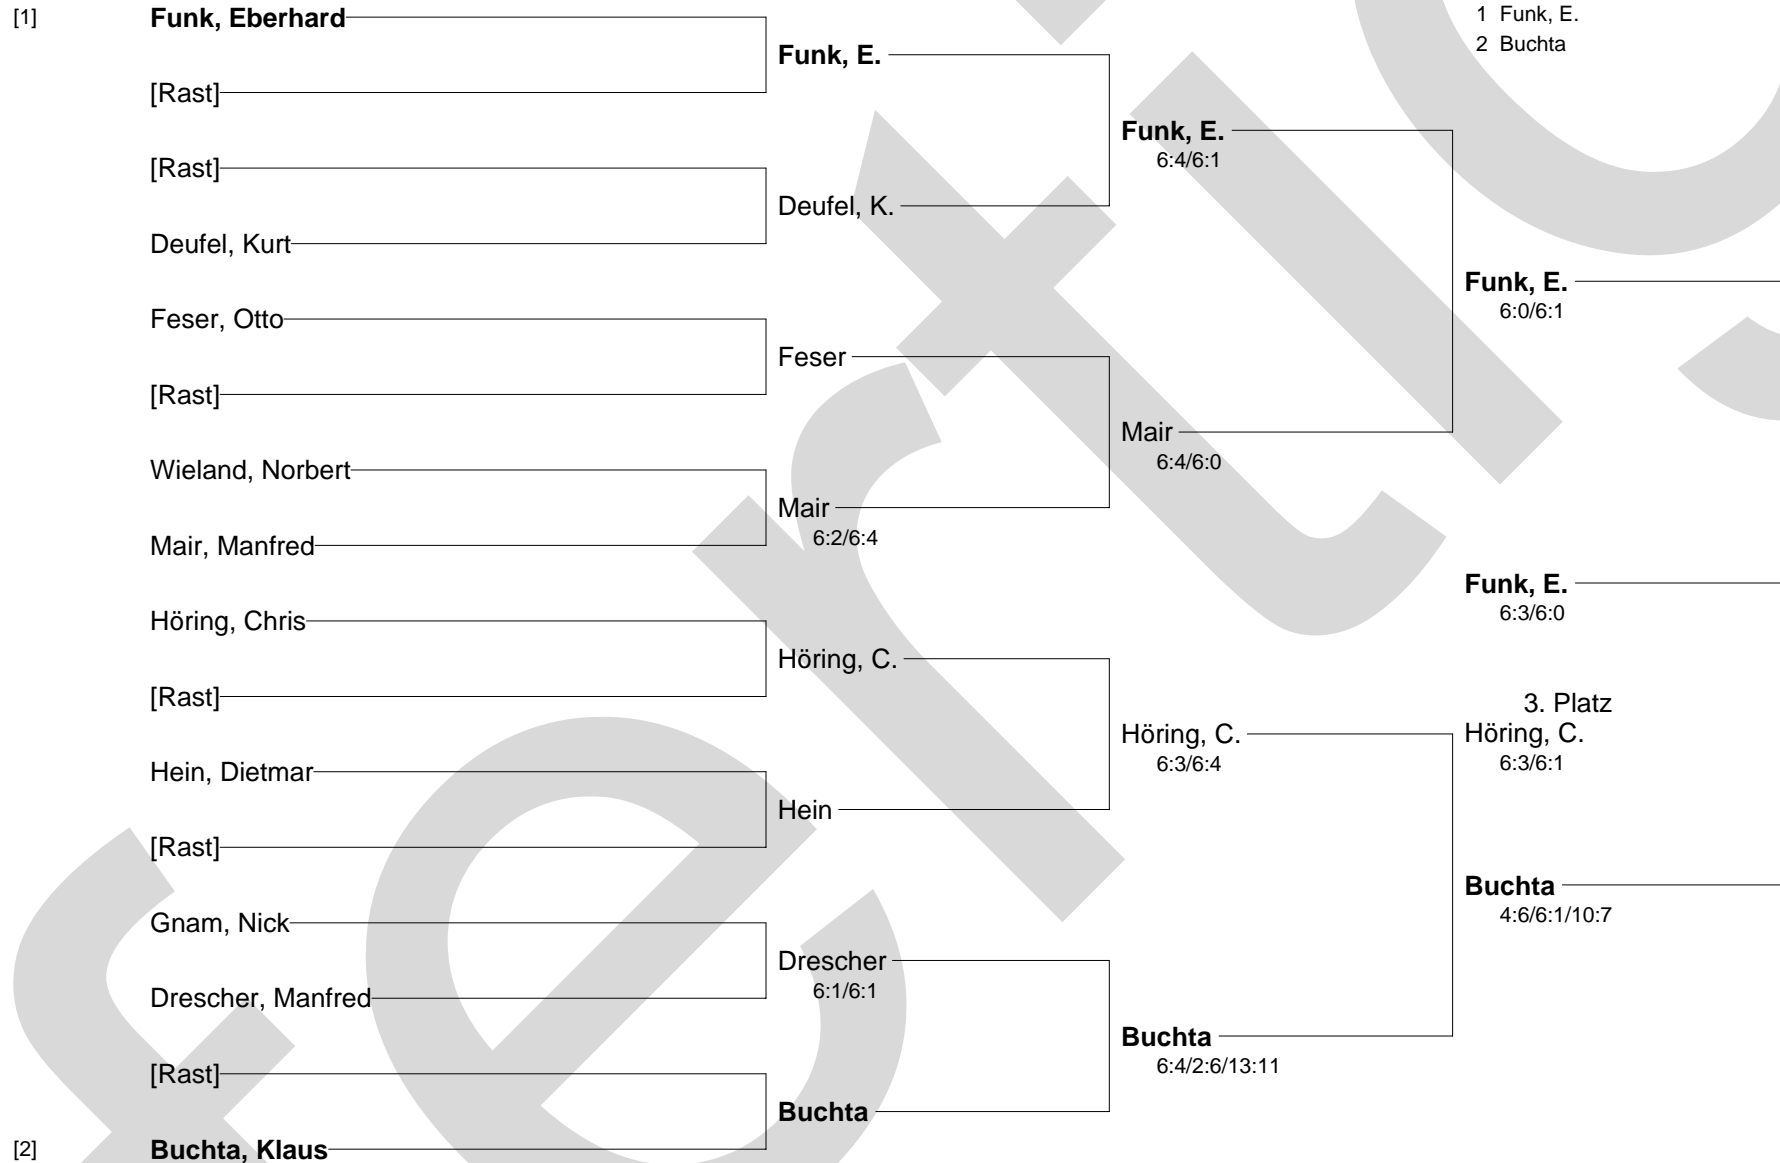

Clubmeisterschaft 2011 Herren 50 Einzel